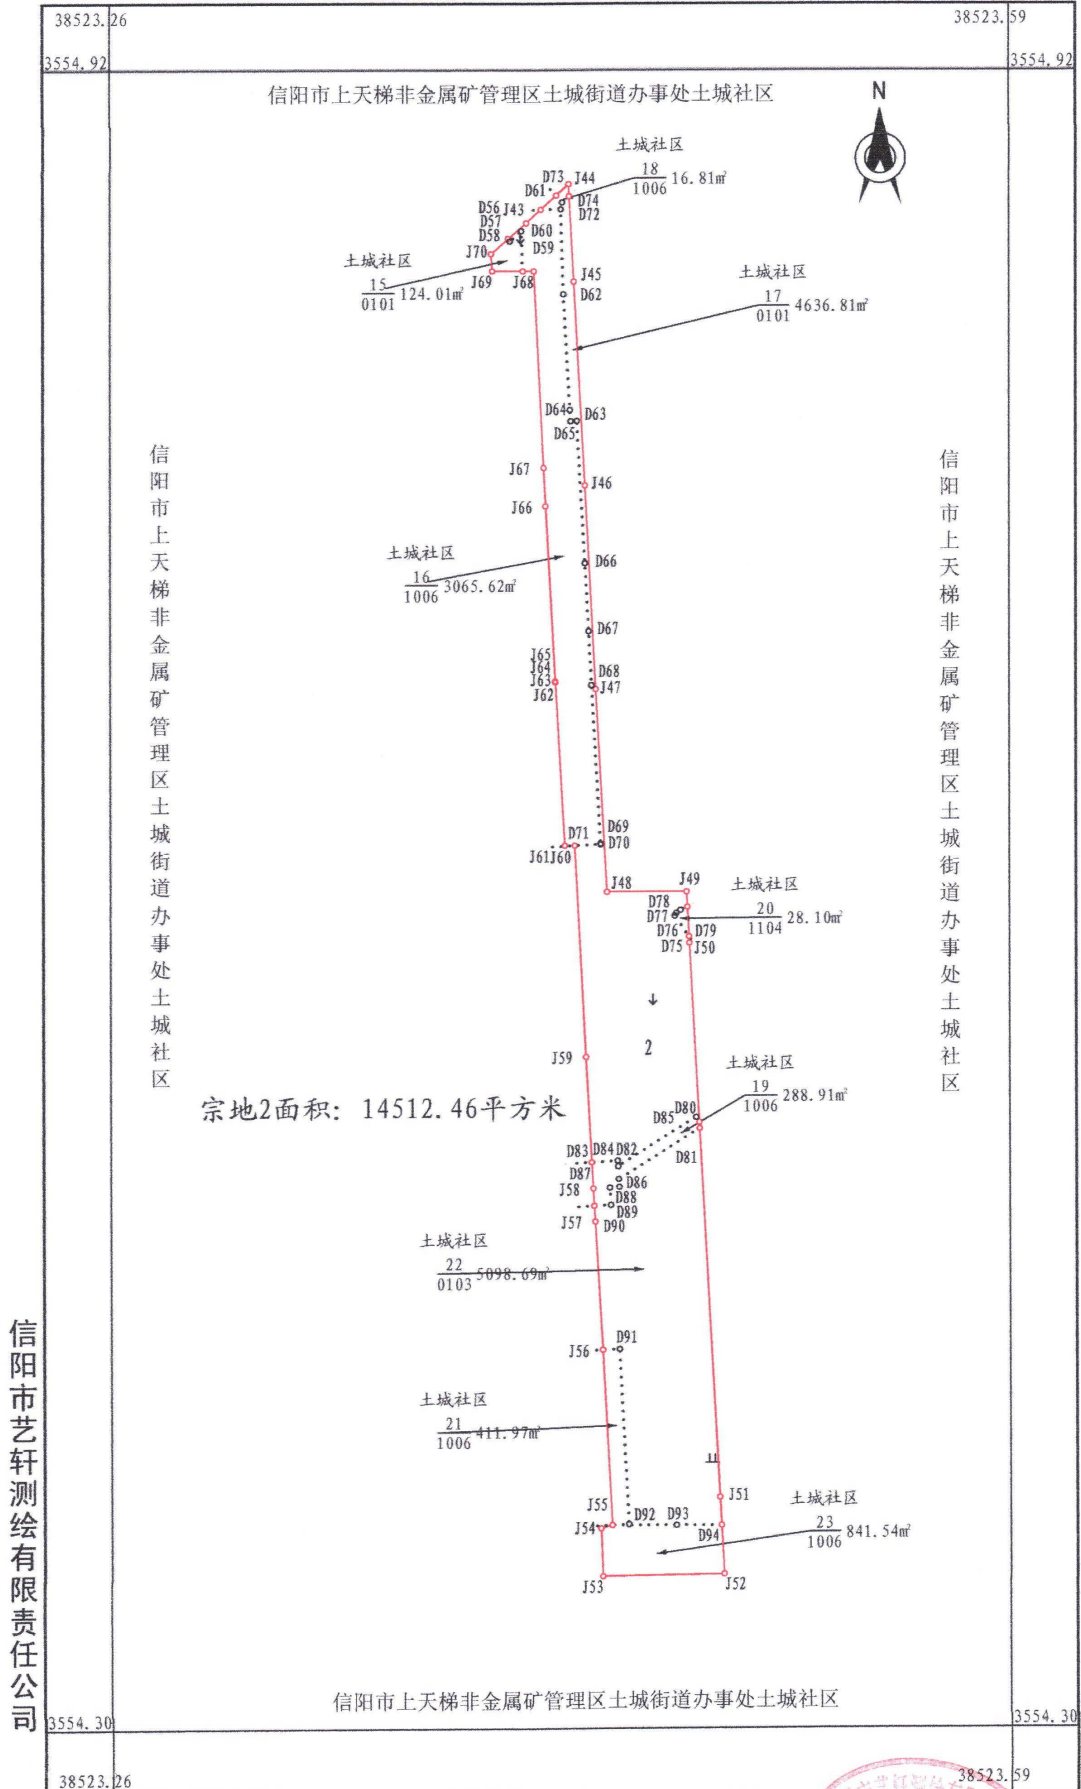

信阳市2022年度第十三批城乡挂钩试点项目征收土地（宗地二）勘测定界图

信阳市艺轩测绘有限责任公司

2022年09月数字化测图
2000国家大地坐标系

1:2000

测量员：刘洋
绘图员：刘乐
检查员：范春丽