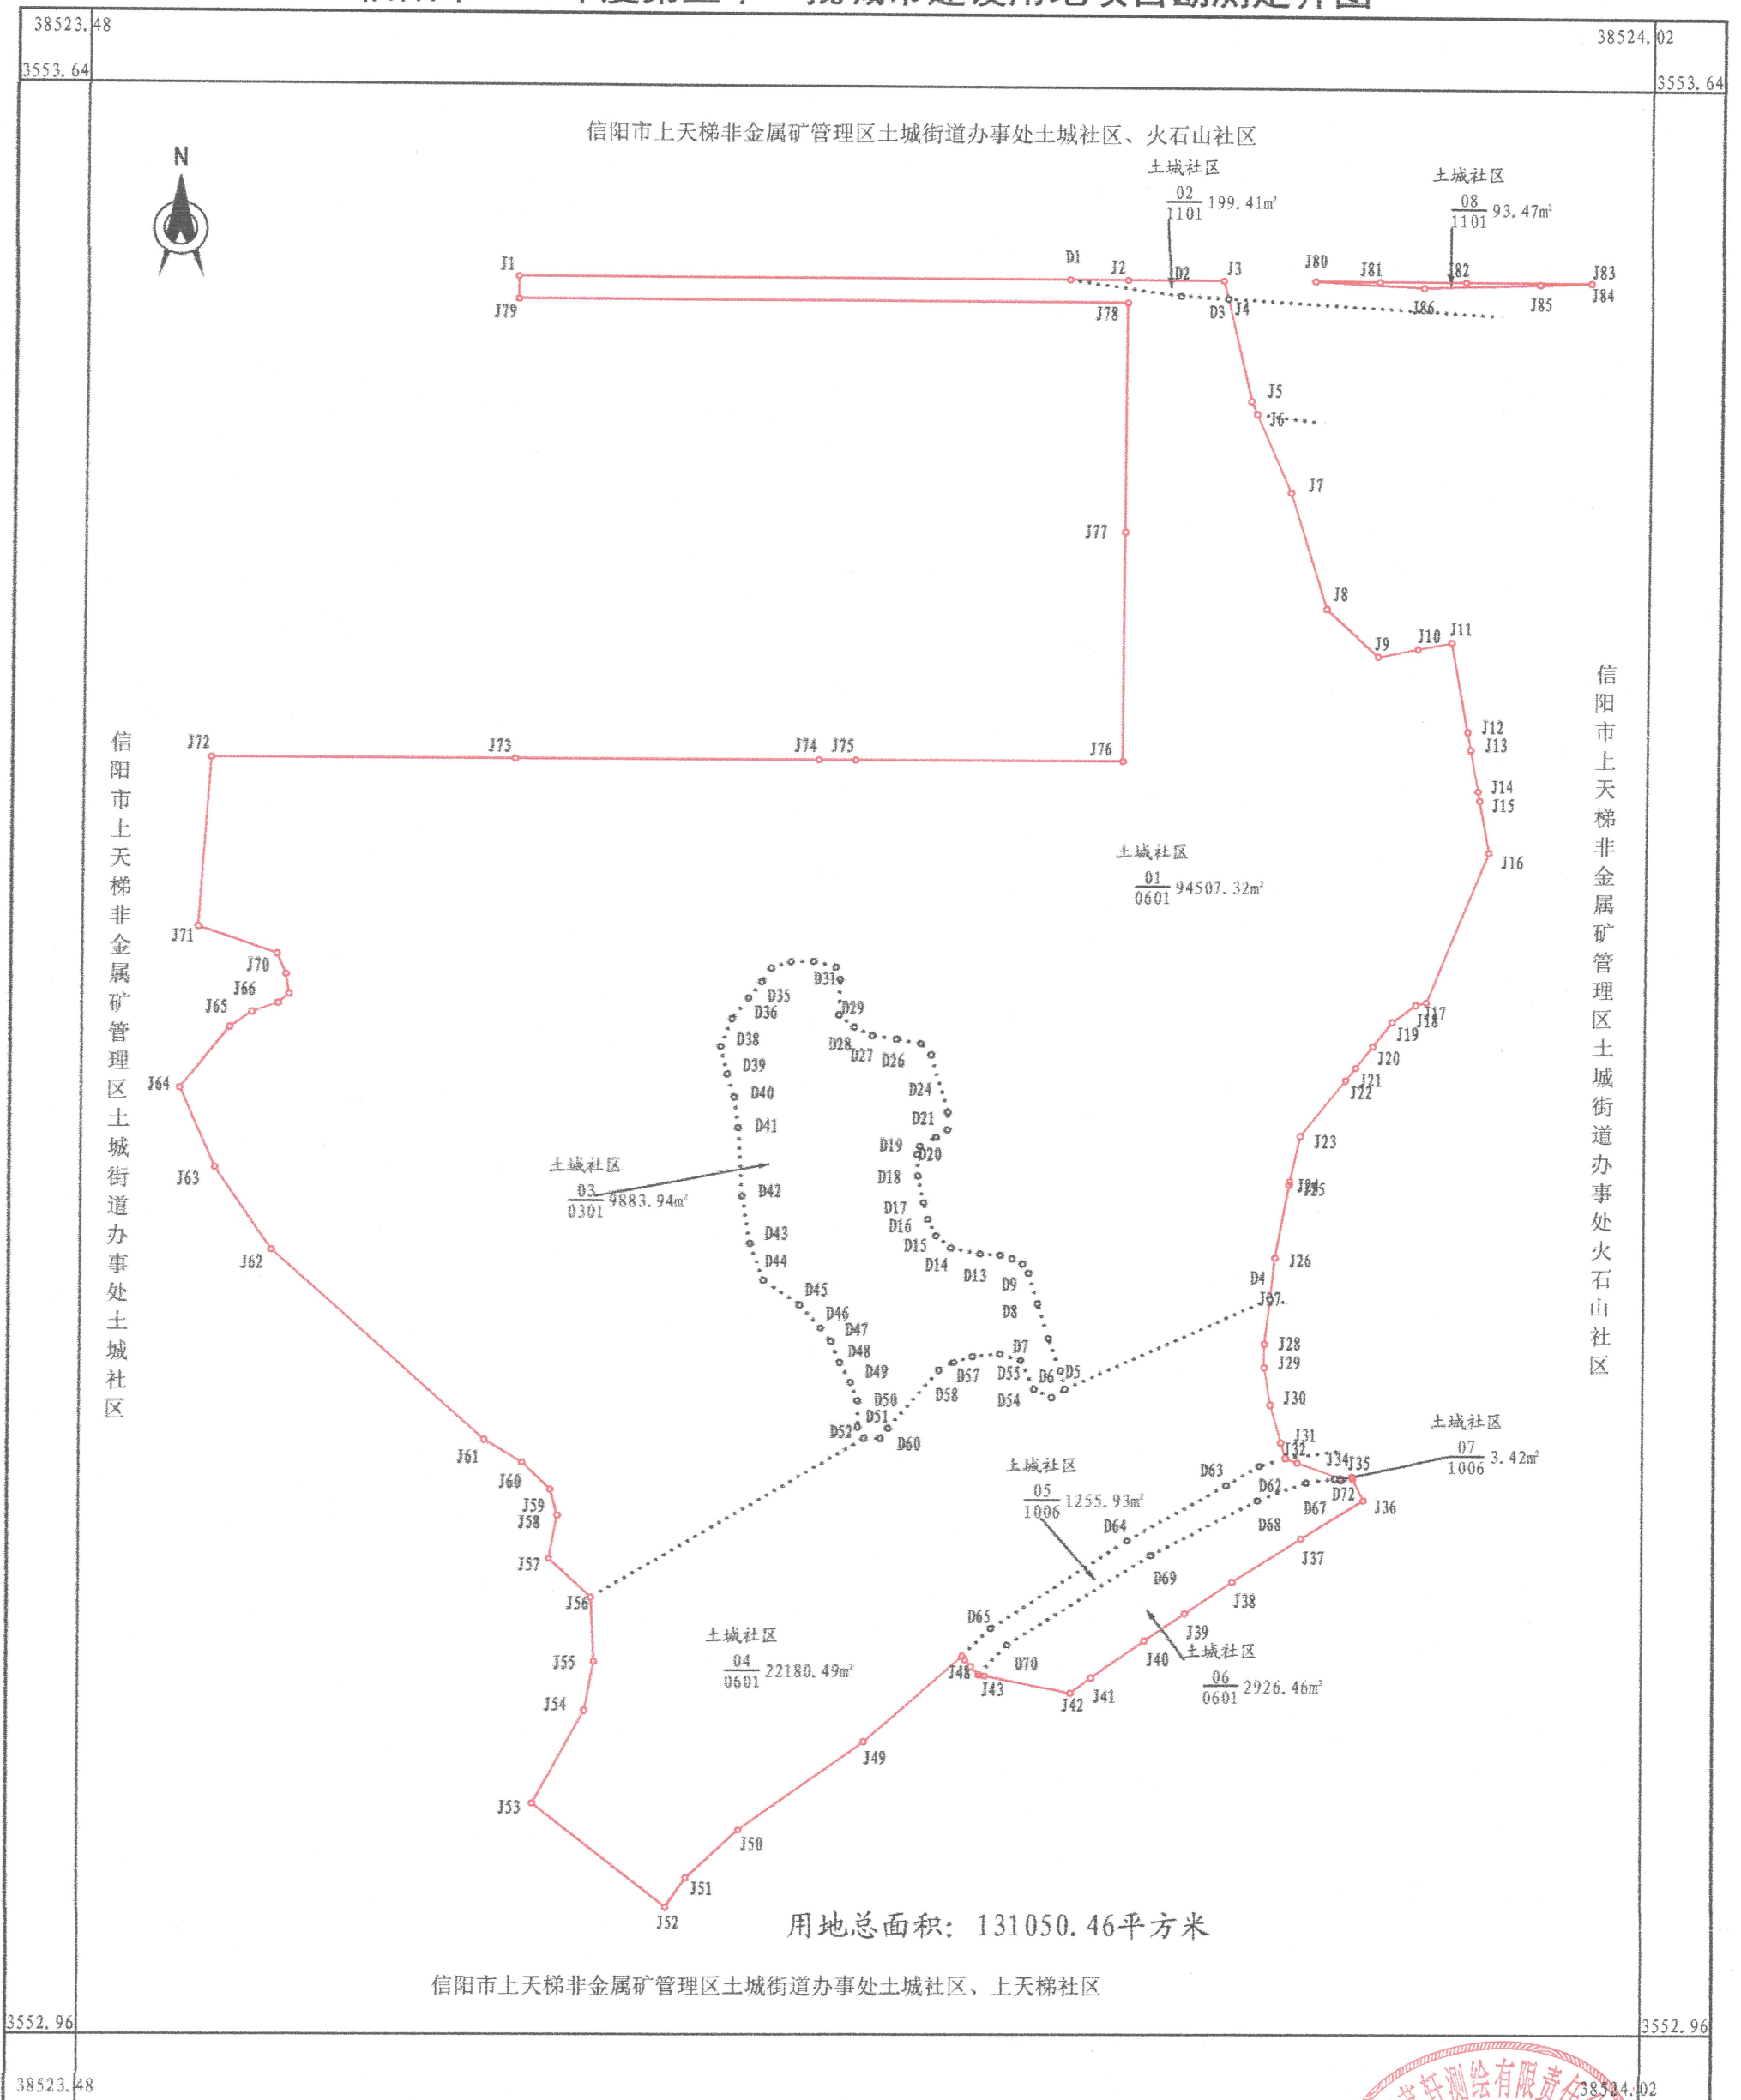

信阳市2023年度第三十一批城市建设用地项目勘测定界图

信阳市艺轩测绘有限责任公司

2023年07月数字化测图
2000国家大地坐标系

1:2000