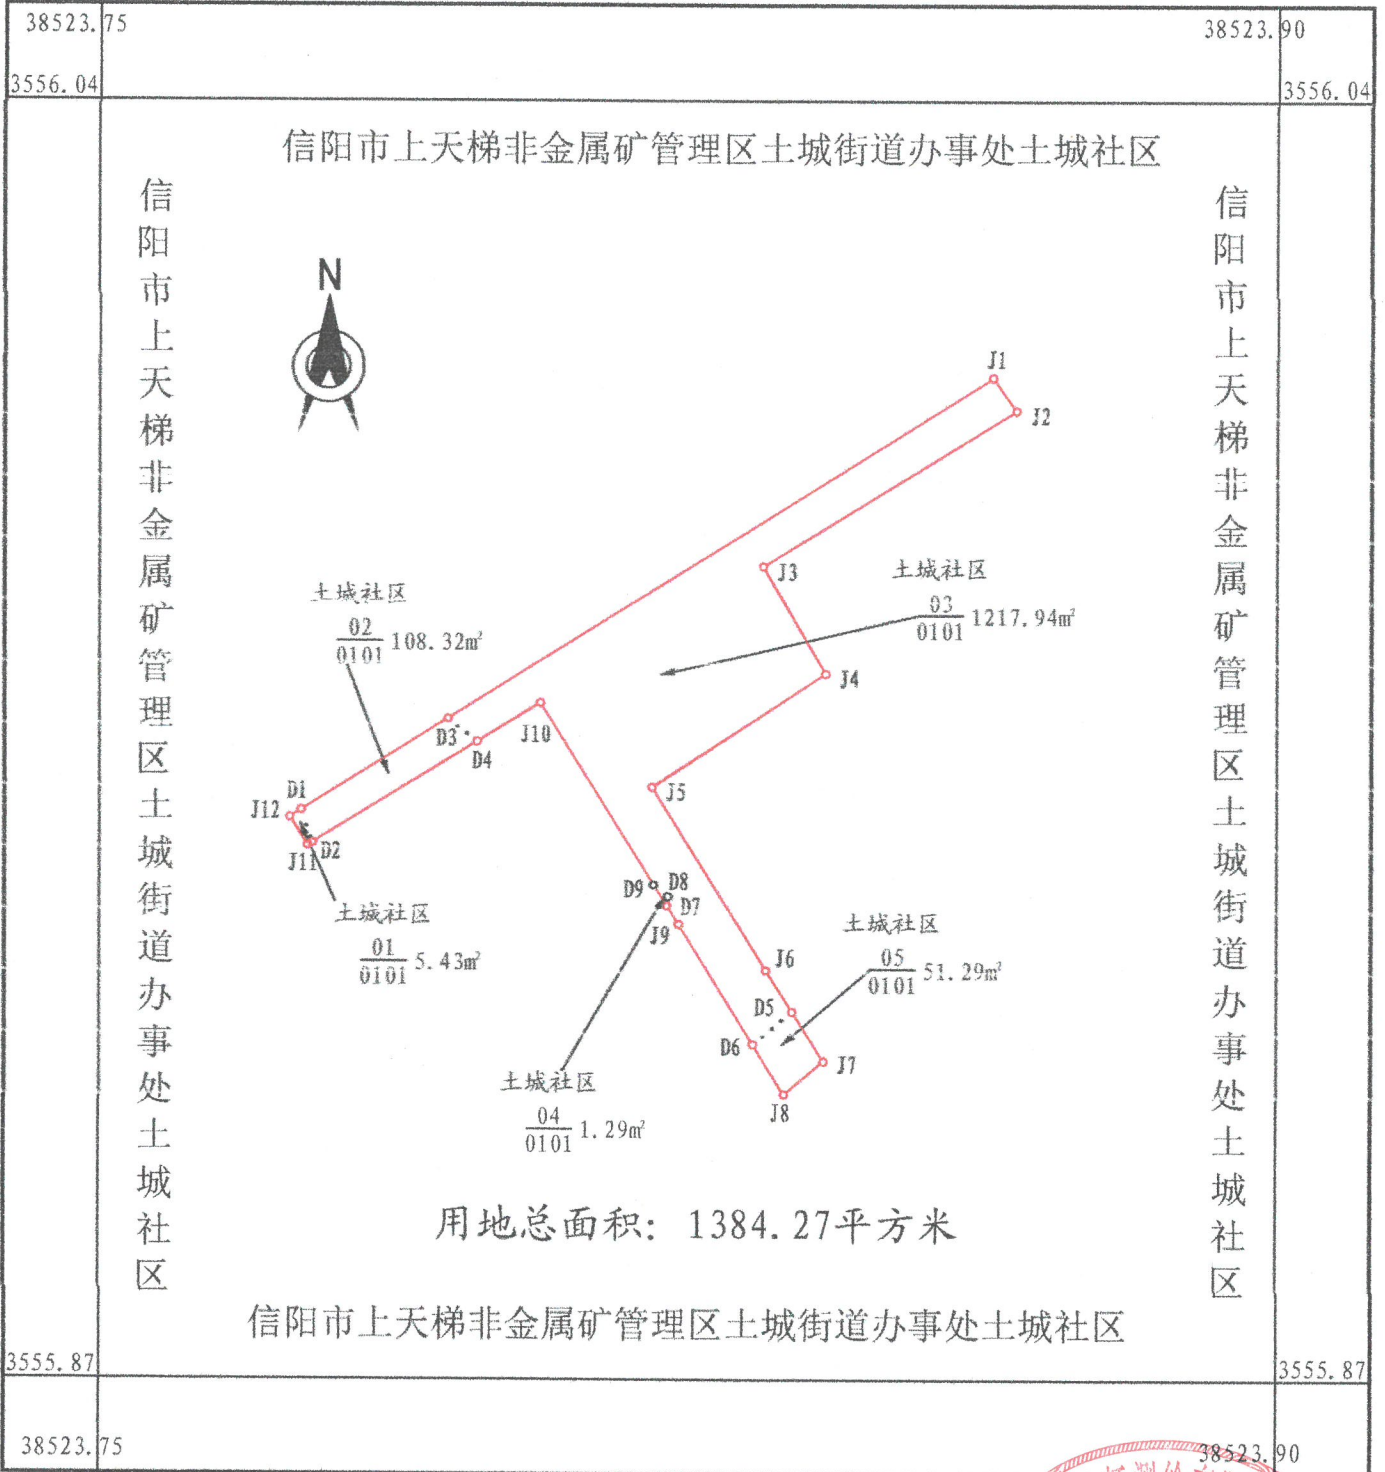

# 信阳市2023年度第五十六批乡镇农用地转用项目勘测定界图

信阳市艺轩测绘有限责任公司

2023年07月数字化测图  
2000国家大地坐标系

1:1000