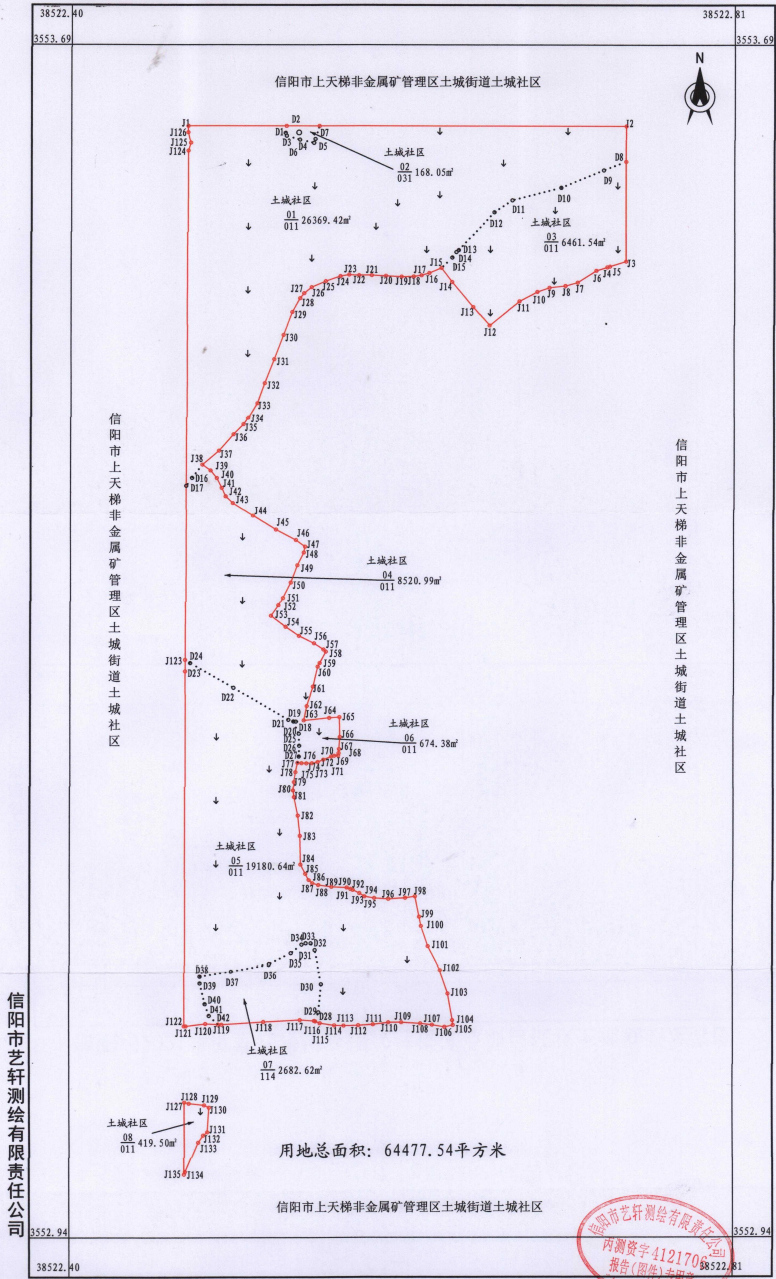

信阳市2021年度第四批城乡增减挂钩试点项目征收土地勘测界定图

用地总面积: 64477.54平方米

信阳市艺轩测绘有限责任公司

信阳市艺轩测绘有限责任公司
 内测资字 412170
 报告(附件) 号 08522.81
 测量员: 刘乐
 绘图员: 肖秋波
 检查员: 范春丽

2021年01月数字化测图
 2000国家大地坐标系

1:2000