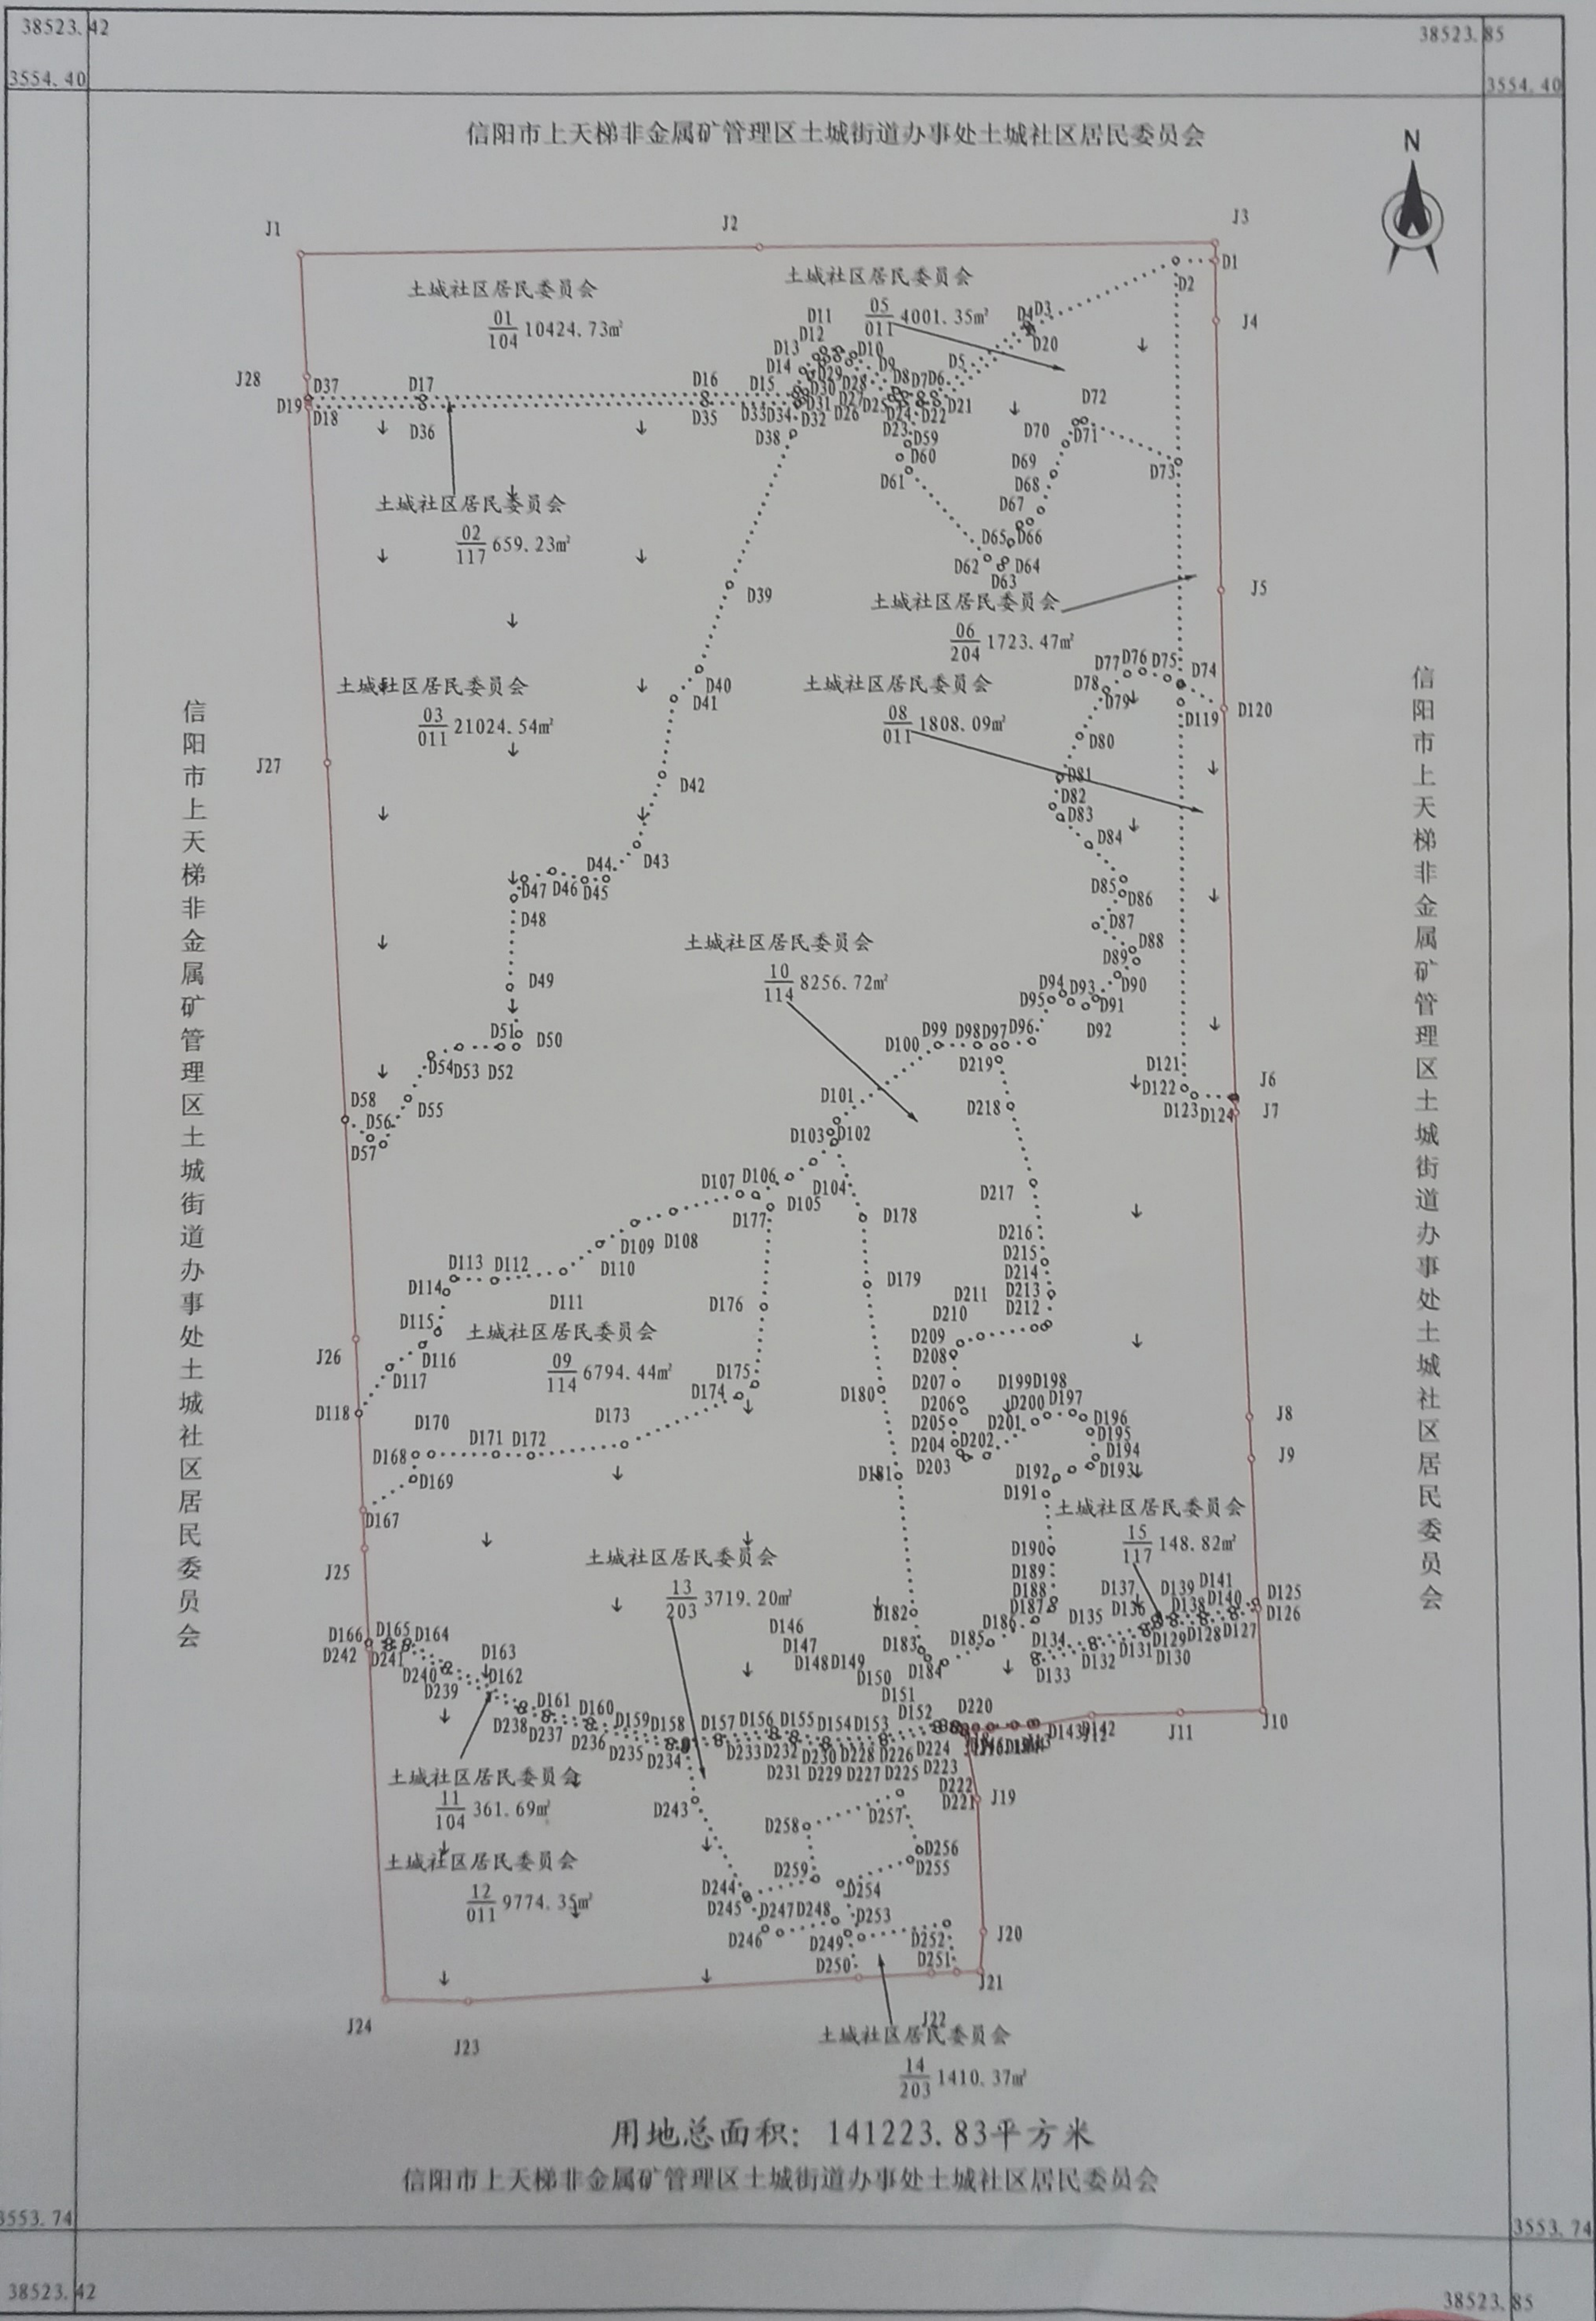

信阳市2020年度第三批乡镇建设征收土地项目勘测定界图

信阳市上天梯非金属矿管理区土城街道办事处土城社区居民委员会

信阳市上天梯非金属矿管理区土城街道办事处土城社区居民委员会

2020年10月数字化测图
2000国家大地坐标系

1:2000

测量员: 刘乐
 绘图员: 杨杰
 检查员: 范青丽
 报告(图件)专用章
 4121700